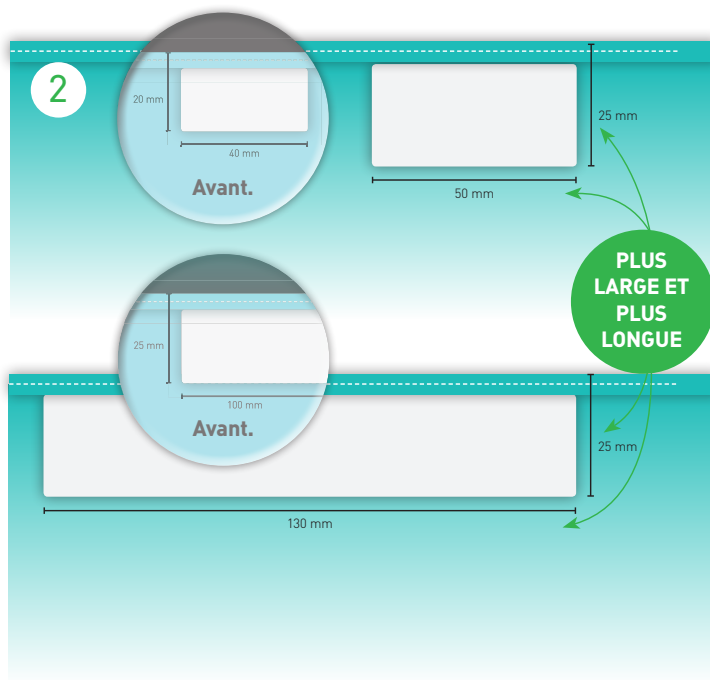

Fermeture velcro améliorée pour une protection et stérilité accrues

- Fermeture velcro plus large, pour davantage de flexibilité et de sécurité